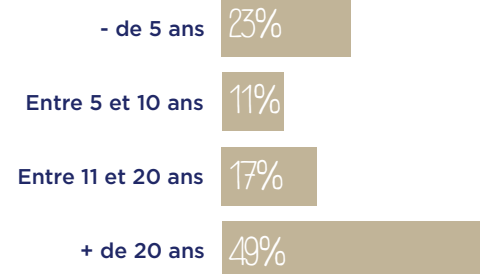

Infographie départementale

L'IAE en 2023

Insertion par l'Activité Economique

Vienne

⚠ Le nombre de SIAE correspond au nombre de conventionnements listés dans l'ASP.

86

47 SIAE

3 466 Salariés en parcours

soit 880 ETP

AGIR ENSEMBLE POUR L'INSERTION PAR L'ACTIVITÉ ÉCONOMIQUE

PORTRAIT DES SIAE

RÉPARTITION PAR TAILLE (ETP)

Salariés en parcours et permanents

ANCIENNETÉ

SECTEURS D'ACTIVITÉ

STATUT JURIDIQUE

IMPACT SOCIAL

PROFIL DES SALARIÉS

TREMLIN VERS L'EMPLOI