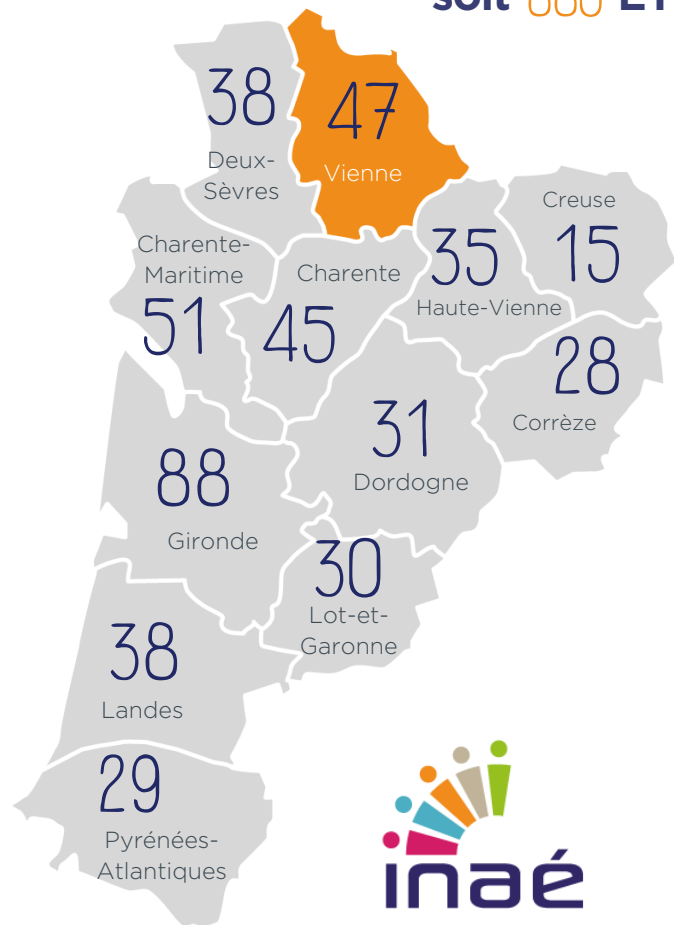

Infographie départementale

L'IAE en 2023

Insertion par l'Activité Economique

Vienne

⚠ Le nombre de SIAE correspond au nombre de conventionnements listés dans l'ASP.

86

47 SIAE

3 466 Salariés en parcours

soit 880 ETP

AGIR ENSEMBLE POUR L'INSERTION PAR L'ACTIVITÉ ÉCONOMIQUE

PORTRAIT DES SIAE

RÉPARTITION PAR TAILLE (ETP)

Salariés en parcours et permanents

ANCIENNETÉ

SECTEURS D'ACTIVITÉ

STATUT JURIDIQUE