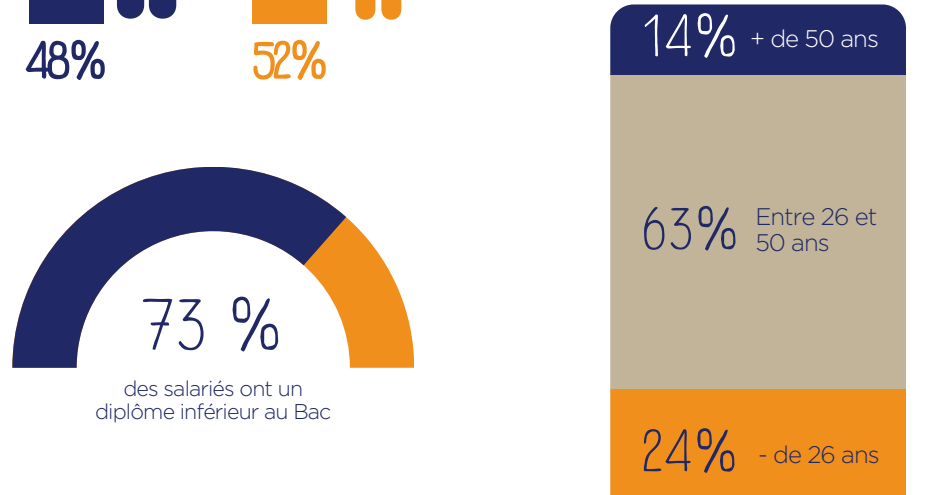

soit 880 ETP

AGIR ENSEMBLE POUR L'INSERTION PAR L'ACTIVITÉ ÉCONOMIQUE

PORTRAIT DES SIAE

RÉPARTITION PAR TAILLE (ETP)

Salariés en parcours et permanents

ANCIENNETÉ

SECTEURS D'ACTIVITÉ

STATUT JURIDIQUE

IMPACT SOCIAL

PROFIL DES SALARIÉS

TREMLIN VERS L'EMPLOI