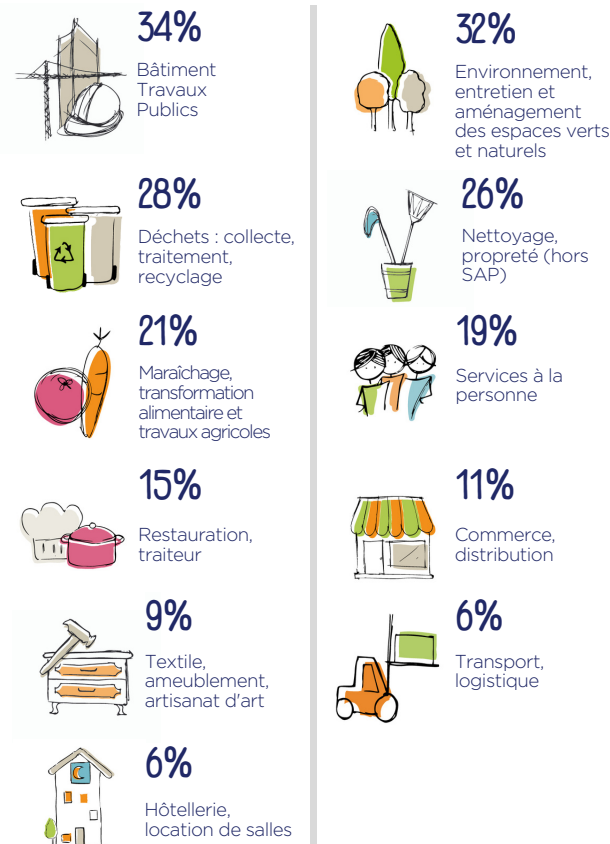

soit 880 ETP

AGIR ENSEMBLE POUR L'INSERTION PAR L'ACTIVITÉ ÉCONOMIQUE

PORTRAIT DES SIAE

RÉPARTITION PAR TAILLE (ETP)

Salariés en parcours et permanents

ANCIENNETÉ

SECTEURS D'ACTIVITÉ

STATUT JURIDIQUE

IMPACT SOCIAL

PROFIL DES SALARIÉS

TREMLIN VERS L'EMPLOI