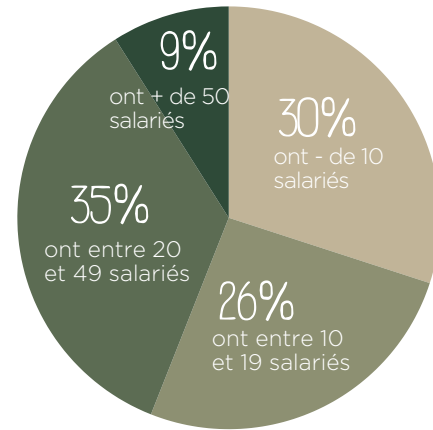

soit 880 ETP

AGIR ENSEMBLE POUR L'INSERTION PAR L'ACTIVITÉ ÉCONOMIQUE

PORTRAIT DES SIAE

RÉPARTITION PAR TAILLE (ETP)

Salariés en parcours et permanents

ANCIENNETÉ

SECTEURS D'ACTIVITÉ

STATUT JURIDIQUE

IMPACT SOCIAL

PROFIL DES SALARIÉS

TREMLIN VERS L'EMPLOI