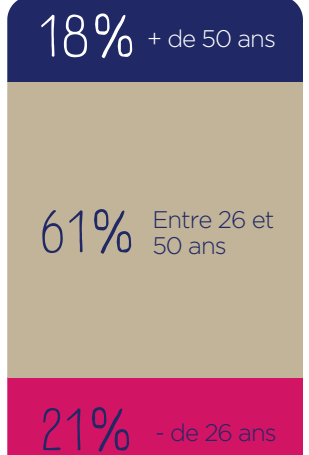

soit 530 ETP

inaé
AGIR ENSEMBLE POUR L'INSERTION PAR L'ACTIVITÉ ÉCONOMIQUE

PORTRAIT DES SIAE

RÉPARTITION PAR TAILLE (ETP)

Salariés en parcours et permanents

ANCIENNETÉ

SECTEURS D'ACTIVITÉ

STATUT JURIDIQUE

IMPACT SOCIAL

PROFIL DES SALARIÉS

TREMLIN VERS L'EMPLOI