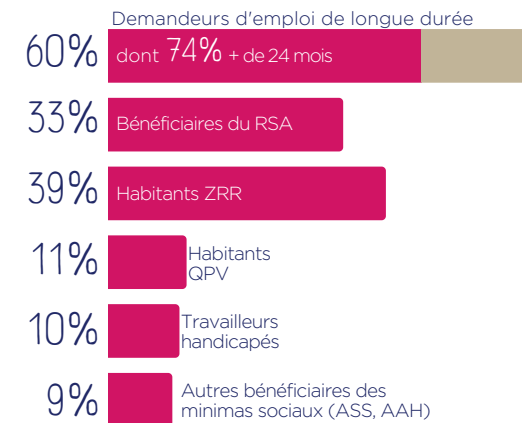

soit 530 ETP

inaé
AGIR ENSEMBLE POUR L'INSERTION PAR L'ACTIVITÉ ÉCONOMIQUE

PORTRAIT DES SIAE

RÉPARTITION PAR TAILLE (ETP)

Salariés en parcours et permanents

ANCIENNETÉ

SECTEURS D'ACTIVITÉ

STATUT JURIDIQUE

IMPACT SOCIAL

PROFIL DES SALARIÉS

TREMLIN VERS L'EMPLOI