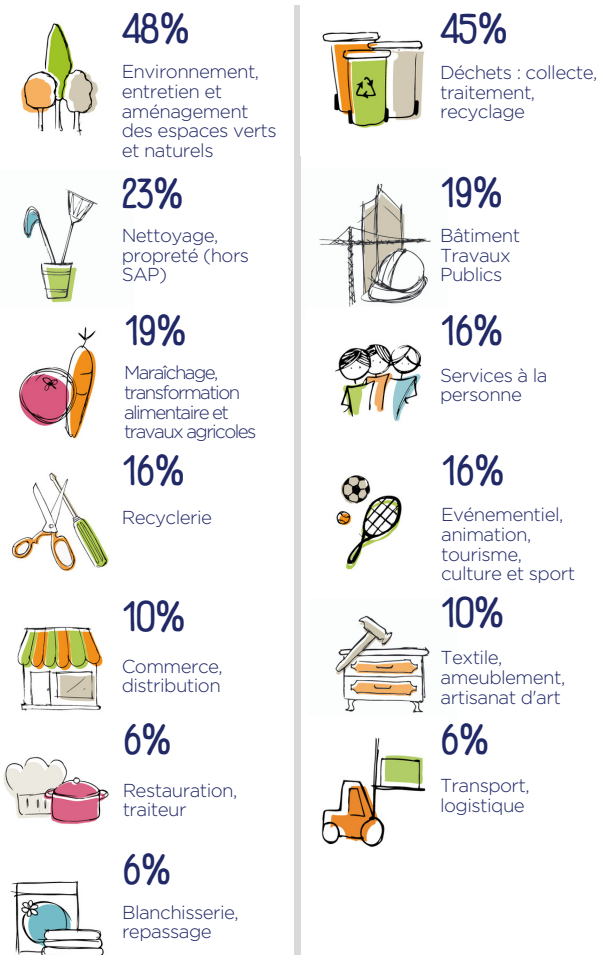

soit 530 ETP

inaé
AGIR ENSEMBLE POUR L'INSERTION PAR L'ACTIVITÉ ÉCONOMIQUE

PORTRAIT DES SIAE

RÉPARTITION PAR TAILLE (ETP)

Salariés en parcours et permanents

ANCIENNETÉ

SECTEURS D'ACTIVITÉ

STATUT JURIDIQUE