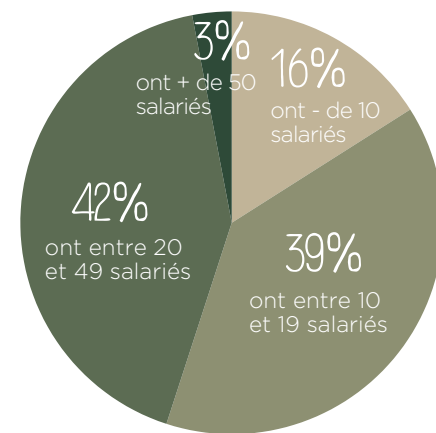

soit 530 ETP

inaé
AGIR ENSEMBLE POUR L'INSERTION PAR L'ACTIVITÉ ÉCONOMIQUE

PORTRAIT DES SIAE

RÉPARTITION PAR TAILLE (ETP)

Salariés en parcours et permanents

ANCIENNETÉ

SECTEURS D'ACTIVITÉ

STATUT JURIDIQUE

IMPACT SOCIAL

PROFIL DES SALARIÉS

TREMLIN VERS L'EMPLOI