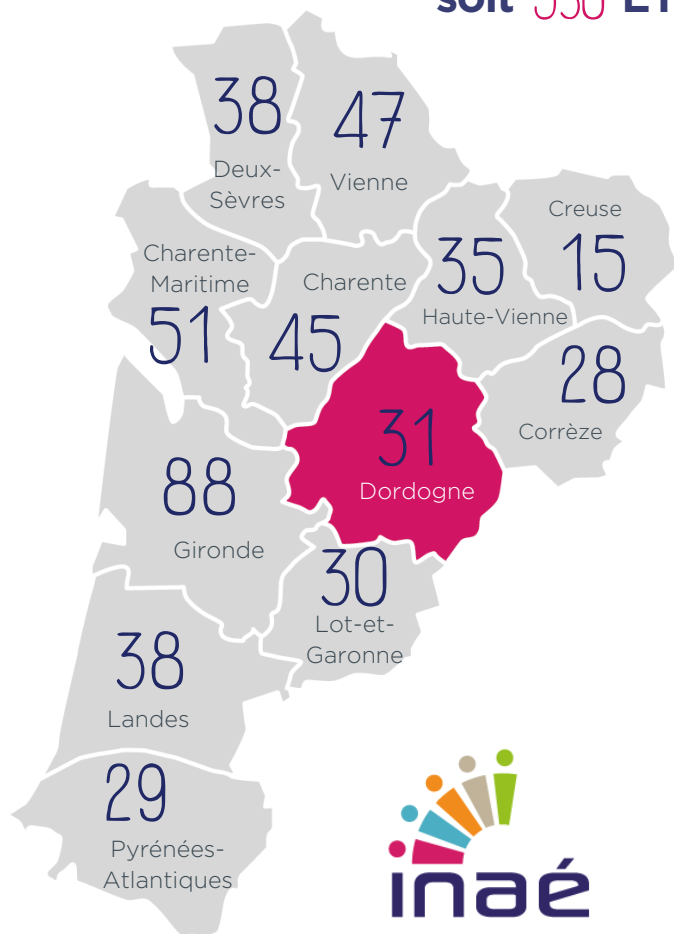

Infographie départementale

L'IAE en 2023

Insertion par l'Activité Economique

Dordogne

Le nombre de SIAE correspond au nombre de conventionnements listés dans l'ASP.

24

31 SIAE

1 876 Salariés en parcours

soit 530 ETP

inaé
AGIR ENSEMBLE POUR L'INSERTION PAR L'ACTIVITÉ ÉCONOMIQUE

PORTRAIT DES SIAE

RÉPARTITION PAR TAILLE (ETP)

Salariés en parcours et permanents

ANCIENNETÉ

SECTEURS D'ACTIVITÉ

STATUT JURIDIQUE