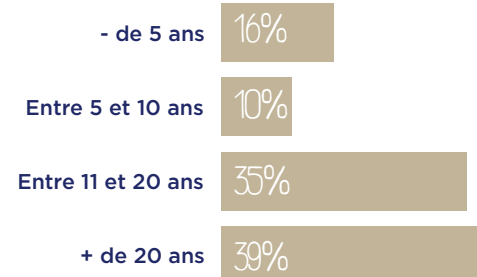

soit 530 ETP

inaé
AGIR ENSEMBLE POUR L'INSERTION PAR L'ACTIVITÉ ÉCONOMIQUE

PORTRAIT DES SIAE

RÉPARTITION PAR TAILLE (ETP)

Salariés en parcours et permanents

ANCIENNETÉ

SECTEURS D'ACTIVITÉ

STATUT JURIDIQUE

IMPACT SOCIAL

PROFIL DES SALARIÉS

TREMLIN VERS L'EMPLOI