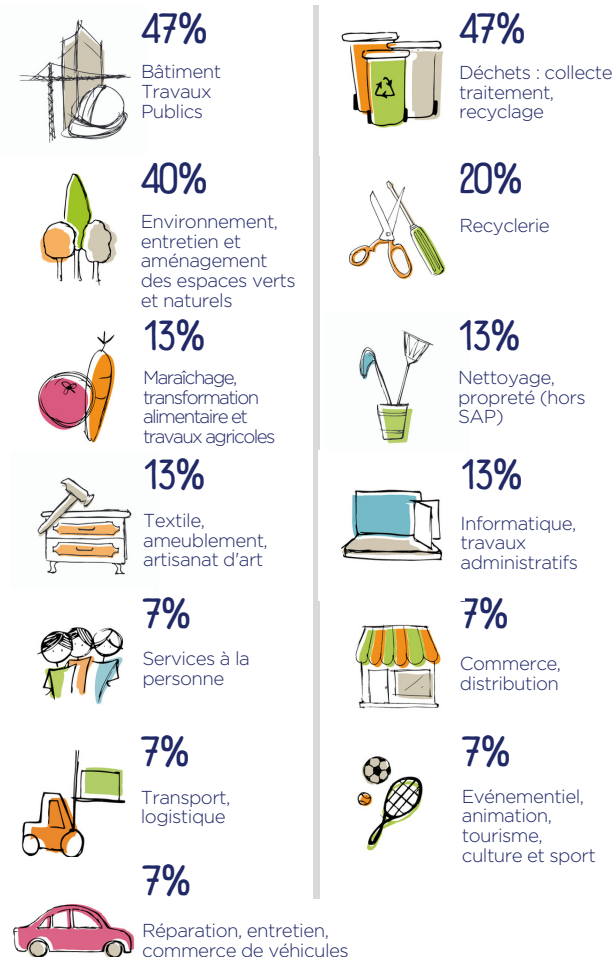

soit 162 ETP

inaé
AGIR ENSEMBLE POUR L'INSERTION
PAR L'ACTIVITÉ ÉCONOMIQUE

PORTRAIT DES SIAE

RÉPARTITION PAR TAILLE (ETP)

Salariés en parcours et permanents

STATUT JURIDIQUE

ANCIENNETÉ

SECTEURS D'ACTIVITÉ

IMPACT SOCIAL

PROFIL DES SALARIÉS

TREMLIN VERS L'EMPLOI