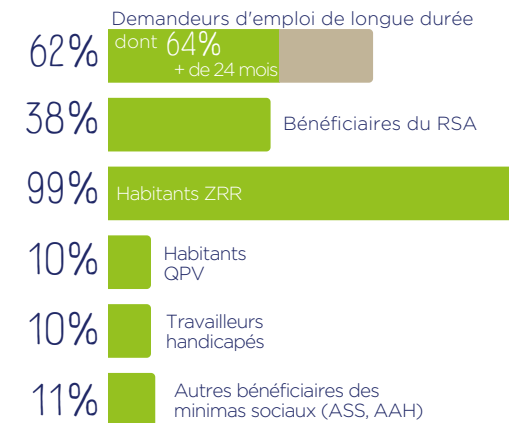

soit 162 ETP

inaé
AGIR ENSEMBLE POUR L'INSERTION
PAR L'ACTIVITÉ ÉCONOMIQUE

PORTRAIT DES SIAE

RÉPARTITION PAR TAILLE (ETP)

Salariés en parcours et permanents

STATUT JURIDIQUE

ANCIENNETÉ

SECTEURS D'ACTIVITÉ

IMPACT SOCIAL

PROFIL DES SALARIÉS

TREMLIN VERS L'EMPLOI