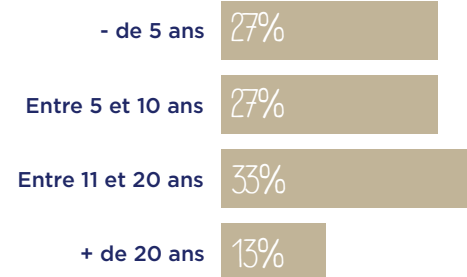

soit 162 ETP

inaé
AGIR ENSEMBLE POUR L'INSERTION
PAR L'ACTIVITÉ ÉCONOMIQUE

PORTRAIT DES SIAE

RÉPARTITION PAR TAILLE (ETP)

Salariés en parcours et permanents

STATUT JURIDIQUE

ANCIENNETÉ

SECTEURS D'ACTIVITÉ

IMPACT SOCIAL

PROFIL DES SALARIÉS

TREMLIN VERS L'EMPLOI