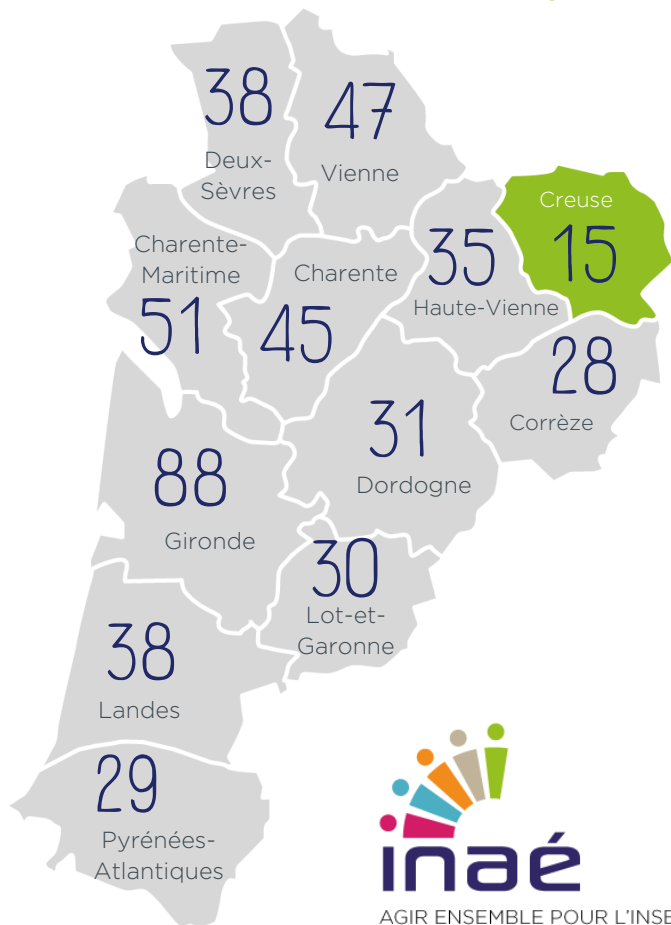

Infographie départementale

L'IAE en 2023

Insertion par l'Activité Economique

Creuse

! Le nombre de SIAE correspond au nombre de conventionnements listés dans l'ASP.

23

15 SIAE

452 Salariés en parcours

soit 162 ETP

inaé
AGIR ENSEMBLE POUR L'INSERTION
PAR L'ACTIVITÉ ÉCONOMIQUE

PORTRAIT DES SIAE

RÉPARTITION PAR TAILLE (ETP)

Salariés en parcours et permanents

STATUT JURIDIQUE

ANCIENNETÉ

SECTEURS D'ACTIVITÉ