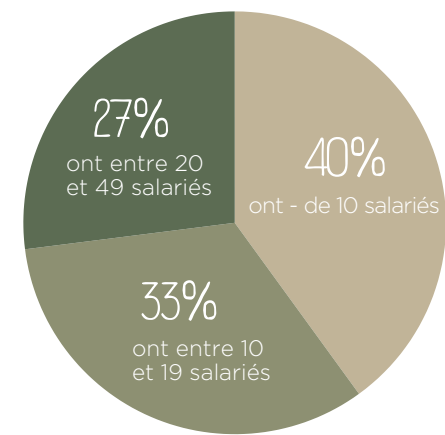

soit 162 ETP

inaé
AGIR ENSEMBLE POUR L'INSERTION
PAR L'ACTIVITÉ ÉCONOMIQUE

PORTRAIT DES SIAE

RÉPARTITION PAR TAILLE (ETP)

Salariés en parcours et permanents

STATUT JURIDIQUE

ANCIENNETÉ

SECTEURS D'ACTIVITÉ

IMPACT SOCIAL

PROFIL DES SALARIÉS

TREMLIN VERS L'EMPLOI