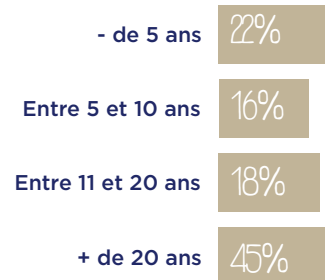

soit 1 077 ETP

inaé
AGIR ENSEMBLE POUR L'INSERTION PAR L'ACTIVITÉ ÉCONOMIQUE

PORTRAIT DES SIAE

RÉPARTITION PAR TAILLE (ETP)

Salariés en parcours et permanents

ANCIENNETÉ

SECTEURS D'ACTIVITÉ

STATUT JURIDIQUE

IMPACT SOCIAL

PROFIL DES SALARIÉS

TREMLIN VERS L'EMPLOI