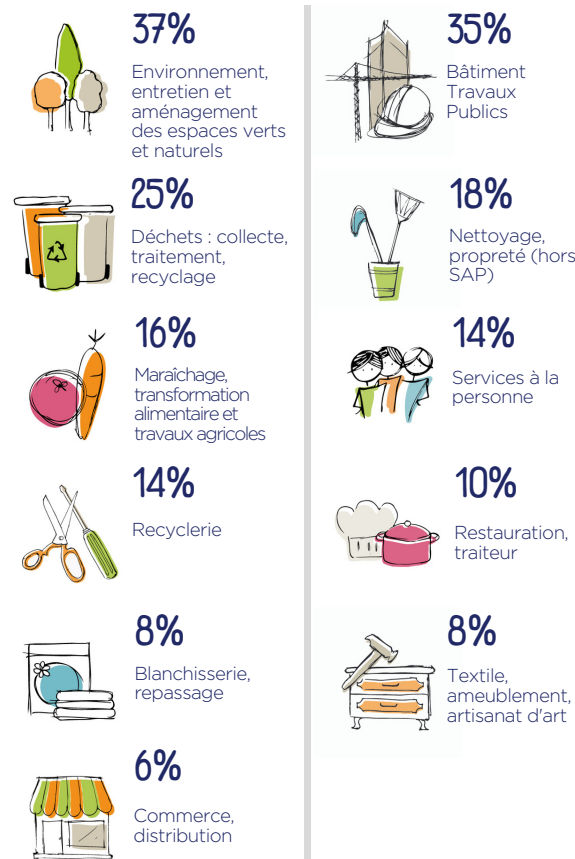

soit 1 077 ETP

inaé
AGIR ENSEMBLE POUR L'INSERTION PAR L'ACTIVITÉ ÉCONOMIQUE

PORTRAIT DES SIAE

RÉPARTITION PAR TAILLE (ETP)

Salariés en parcours et permanents

ANCIENNETÉ

SECTEURS D'ACTIVITÉ

STATUT JURIDIQUE