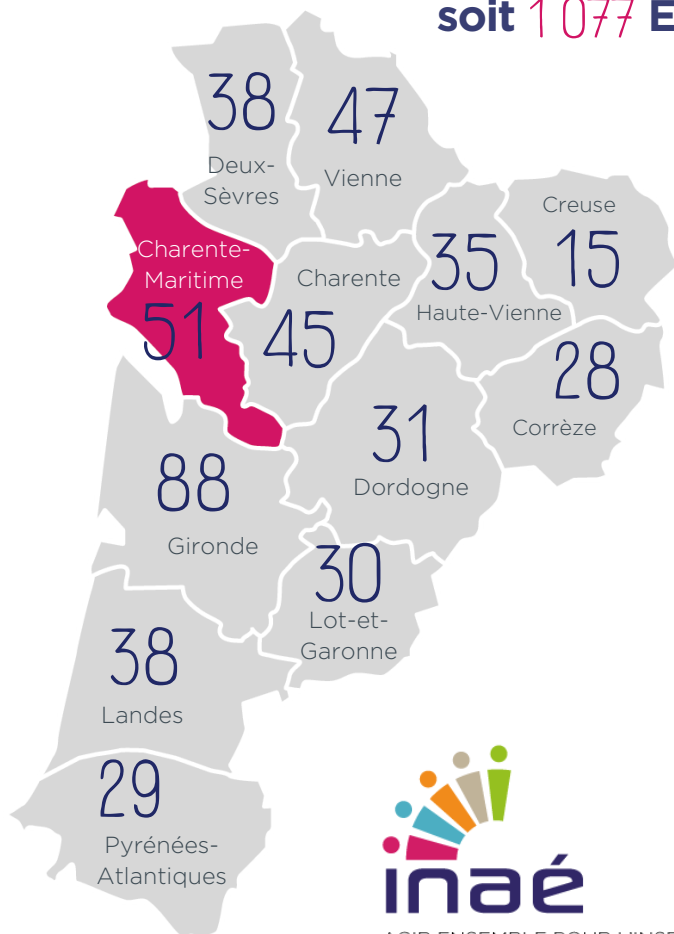

Infographie départementale

L'IAE en 2023

Insertion par l'Activité Economique

Charente-Maritime

Le nombre de SIAE correspond au nombre de conventionnements listés dans l'ASP.

17

51 SIAE

3 310 Salariés en parcours

soit 1 077 ETP

inaé
AGIR ENSEMBLE POUR L'INSERTION PAR L'ACTIVITÉ ÉCONOMIQUE

PORTRAIT DES SIAE

RÉPARTITION PAR TAILLE (ETP)

Salariés en parcours et permanents

ANCIENNETÉ

SECTEURS D'ACTIVITÉ

STATUT JURIDIQUE