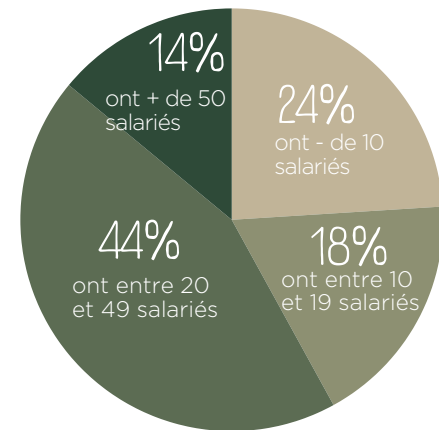

soit 1 077 ETP

inaé
AGIR ENSEMBLE POUR L'INSERTION PAR L'ACTIVITÉ ÉCONOMIQUE

PORTRAIT DES SIAE

RÉPARTITION PAR TAILLE (ETP)

Salariés en parcours et permanents

ANCIENNETÉ

SECTEURS D'ACTIVITÉ

STATUT JURIDIQUE

IMPACT SOCIAL

PROFIL DES SALARIÉS

TREMLIN VERS L'EMPLOI