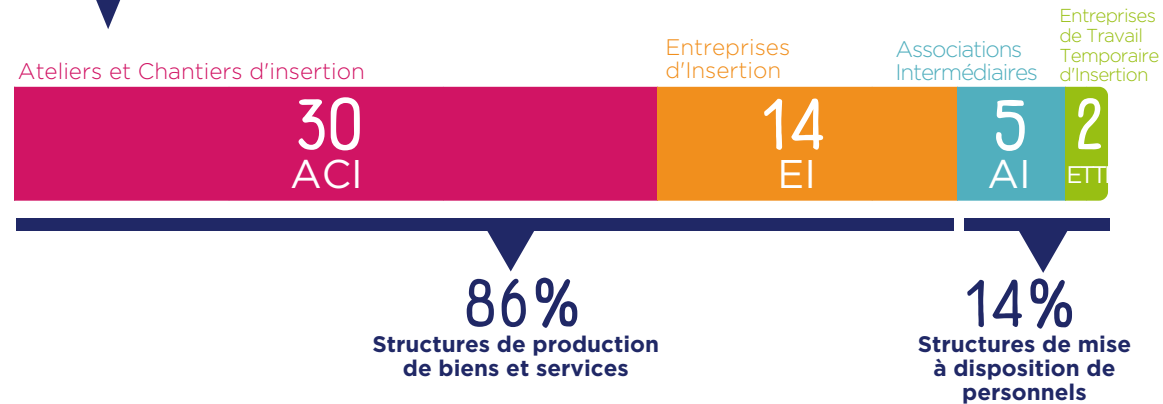

Infographie départementale

L'IAE en 2023

Insertion par l'Activité Economique

Charente-Maritime

Le nombre de SIAE correspond au nombre de conventionnements listés dans l'ASP.

17

51 SIAE

3 310 Salariés en parcours

soit 1 077 ETP

inaé
AGIR ENSEMBLE POUR L'INSERTION PAR L'ACTIVITÉ ÉCONOMIQUE

PORTRAIT DES SIAE

RÉPARTITION PAR TAILLE (ETP)

Salariés en parcours et permanents

ANCIENNETÉ

SECTEURS D'ACTIVITÉ

STATUT JURIDIQUE