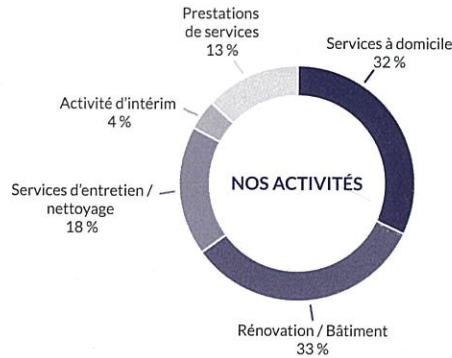

NOTRE FONCTIONNEMENT

DES STRUCTURES ADAPTÉES
à votre service

Les Structures d'Insertion par l'Activité Économique (SIAE) répondent à une volonté commune : intégrer socialement des personnes en difficulté en leur permettant d'accéder à des emplois en rapport avec leur situation et les besoins du territoire.

Selon le cadre juridique de ses activités, DEFIS Services revêt ainsi différentes formes administratives :

AI Association Intermédiaire (pour les services de proximité)

ETTI Entreprise de Travail Temporaire d'Insertion (pour les missions d'intérim et la prestation de service pour les entreprises et collectivités)

EI Entreprise d'Insertion (pour les travaux de rénovation, de nettoyage et d'accessibilité).

NOS MISSIONS

AU SERVICE DES INDIVIDUS, de l'emploi et de l'économie

Notre structure est dédiée à l'accueil, l'accompagnement, la formation et l'intégration des personnes en recherche d'emploi.

Par un accompagnement social et professionnel personnalisé, nous cherchons à favoriser l'autonomie des individus, tout en contribuant au **développement économique** de notre territoire.

NOS MOYENS

1 siège