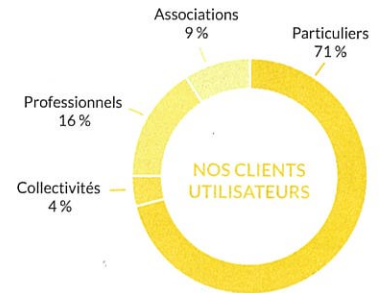

NOS MISSIONS

AU SERVICE DES INDIVIDUS, de l'emploi et de l'économie

Notre structure est dédiée à l'accueil, l'accompagnement, la formation et l'intégration des personnes en recherche d'emploi.

Par un accompagnement social et professionnel personnalisé, nous cherchons à favoriser l'autonomie des individus, tout en contribuant au **développement économique** de notre territoire.

NOS MOYENS

1 siège

3 agences

15 permanents

NOS RÉUSSITES

400 salariés formés
(55% de femmes)

+ de 80 000 heures
de travail effectuées, soit 55 ETP

+ de 750 clients par an

73% de réussite
en projets d'insertion

NOS PARTENAIRES

INVESTIR ET S'INVESTIR dans l'avenir de son territoire

Pour créer et développer des passerelles efficaces entre le monde économique et les personnes en quête d'insertion par le travail, DEFIS Services s'appuie sur un réseau de partenaires :

INSTITUTIONNELS

Région, La DIRECCTE, Département, Communautés de communes...

FINANCIERS

Banques, organismes de finance solidaire...

SOCIO-PROFESSIONNELS

Pôle emploi, Mission Locale, CPAM...

En tant qu'artisans, commerçants, ou industriels, vous pouvez vous aussi participer à cette démarche solidaire et responsable en faisant appel à DEFIS Services.