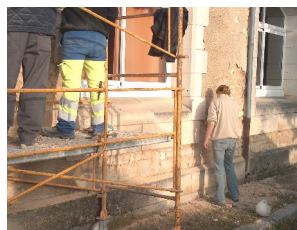

Petits travaux de voiries

Crépissage des 4 côtés du RAM
-Baignes Ste-Radegonde-

Gestion des espaces verts :

CONTACT : JULIEN BOUQUIN

- Tonte
- Débroussaillage bord d'eau et espaces verts
- Éclaircie, petit élagage et bûcheronnage possible, taille de haie
- Aménagement et entretien paysager
- création de compositions florales, suspensions, jardinière
- Plantation d'arbres et arbustes
- Engazonnement de petite surface
- Broyage de végétaux et réalisation de paillage
- Nettoyage de site avec CALITOM pour le Comice agricole de Barbezieux

Prestation réalisée dans le respect de l'environnement et des végétaux