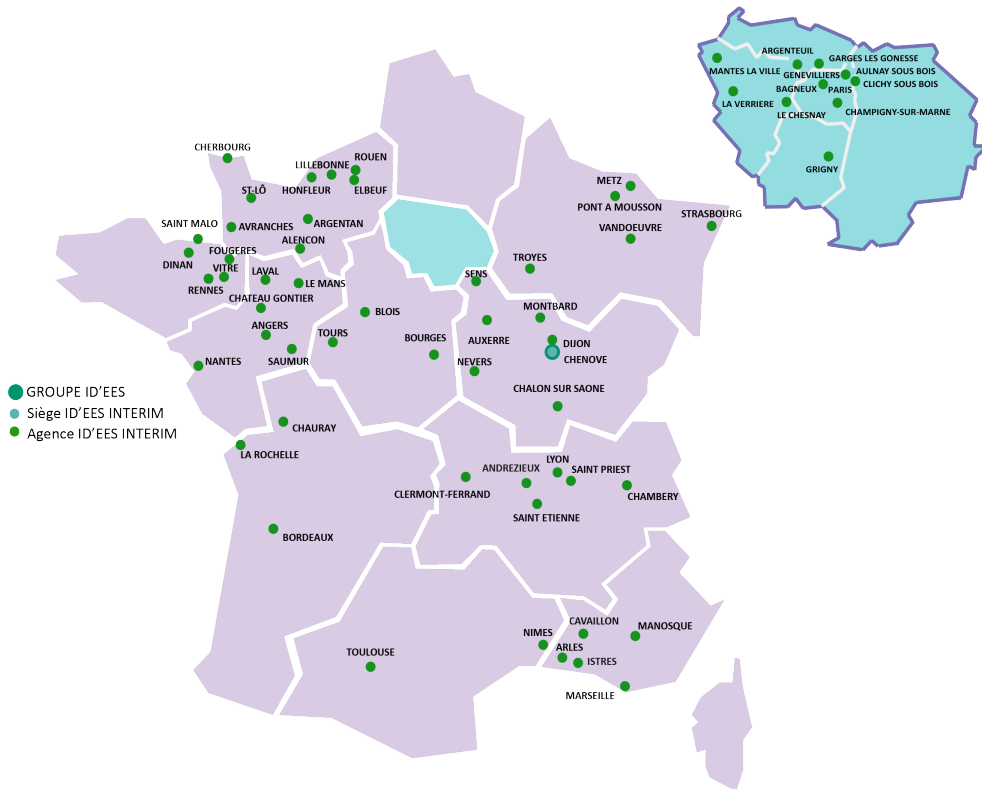

ID'EES INTERIM, filiale de GROUPE ID'EES

www.groupeidees.fr

61 – 69 rue Camille Pelletan - 33150 CENON

05 33 89 51 60

interim.bordeaux@groupeidees.fr

Manténé DIALLO - Responsable d'Agence

07 65 17 71 13

mantene.diallo@groupeidees.fr